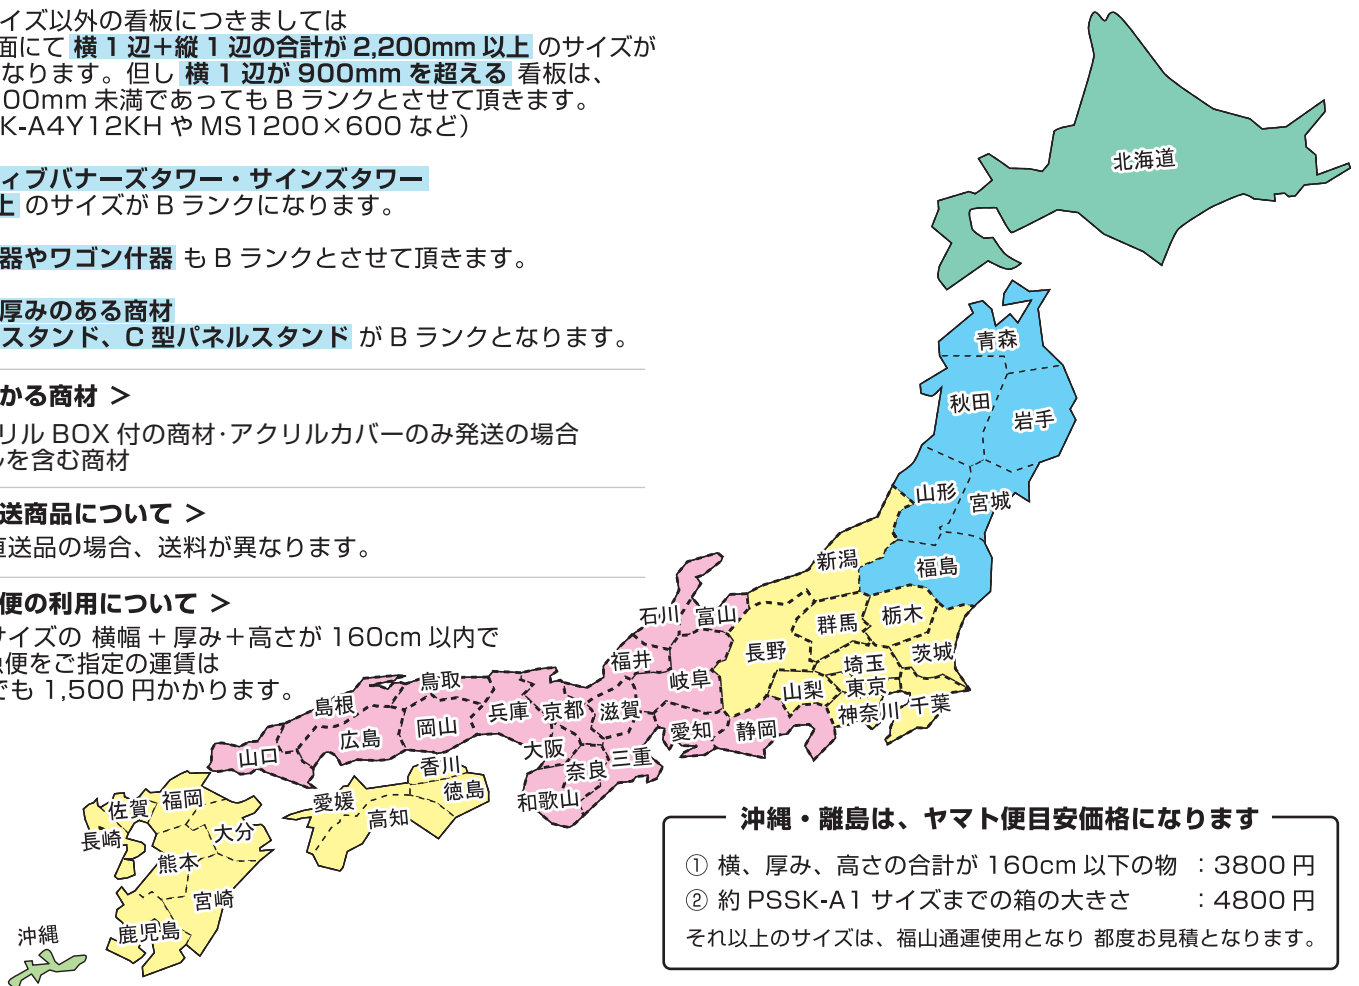

※ メーカー直送品の場合、送料が異なります。

< ヤマト宅急便の利用について >

※ 商品梱包サイズの 横幅 + 厚み + 高さが 160cm 以内で
ヤマト宅急便をご指定の運賃は
A ランクでも 1,500 円かかります。

**ご注意：福山通運さんでの個人宅への配達
が不可となりましたので個人様の場合、
別途見積となりますのでご協力をお願いします。**

沖縄・離島は、ヤマト便目安価格になります

- ① 横、厚み、高さの合計が 160cm 以下の物 : 3800 円
 - ② 約 PSSK-A1 サイズまでの箱の大きさ : 4800 円
- それ以上のサイズは、福山通運使用となり 都度お見積となります。