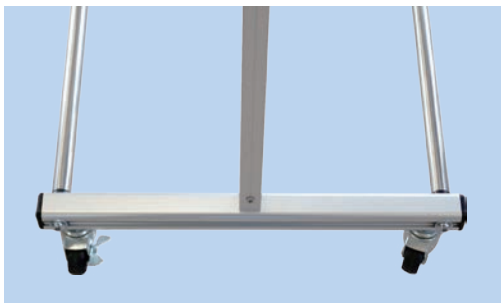

価格訂正・設計変更のお知らせ

今回、発刊させて頂きました「Evolution GREEN Vol.1」に於いて、トールパーテーションの新バージョン『フロスト / 刷りガラス調』と『アルミ複合板』タイプの価格に訂正がございました。

誠に申し訳ございませんが P6 の価格表を下記の正誤表にご変更させて頂きたくよろしくお願い申し上げます。

正 誤 表

頁	品名	面板	品番	誤	正
P6	トールパーテーション 1200X900	フロスト	THBP1200X900F	39,600 円 (税抜)	36,800 円 (税抜)
	トールパーテーション 1200X900	アルミ複合板	THBP1200X900AP	32,400 円 (税抜)	32,000 円 (税抜)
	トールパーテーション 1800X600	フロスト	THBP1800X600F	36,800 円 (税抜)	39,600 円 (税抜)
	トールパーテーション 1800X600	アルミ複合板	THBP1800X600AP	32,000 円 (税抜)	32,400 円 (税抜)
	トールパーテーション 1200X900 キャスター付	フロスト	THBP1200X900FK	45,600 円 (税抜)	42,800 円 (税抜)
	トールパーテーション 1200X900 キャスター付	アルミ複合板	THBP1200X900APK	38,400 円 (税抜)	38,000 円 (税抜)
	トールパーテーション 1800X600 キャスター付	フロスト	THBP1800X600FK	42,800 円 (税抜)	45,600 円 (税抜)
	トールパーテーション 1800X600 キャスター付	アルミ複合板	THBP1800X600APK	38,000 円 (税抜)	38,400 円 (税抜)
	トールパーテーション 1200X900 トライアングル	フロスト	THBP1200X900F-3T	34,600 円 (税抜)	32,800 円 (税抜)
	トールパーテーション 1800X600 トライアングル	フロスト	THBP1800X600F-3T	32,800 円 (税抜)	34,600 円 (税抜)

新タイプ 脚部 三点固定の「トライアングル」もラインナップしております。
前側の脚部をアジャスターにし、サイドのポールを無くすことで ストレスなくご利用頂けます。
(転倒しやすいスタイルになりますので設置場所にご注意ください。)

続きまして、設計変更につきまして 「トールパーテーション」を発売依頼
あまりのご要望の多さから脚部ベースのステンパイプ位置を下記の図の通り内側に取り付け、
少しでもパーテーションの足元をスッキリさせる設計に変更させて頂きます。

別注対応ではなく、次回ご注文品から内側取り付け位置にて納品させて頂きますので
最終ユーザー様へのご案内をよろしくお願い申し上げます。
誠に勝手ではございますが 必要な物を必要な時期にお渡し出来るよう日々 戦っておりますので
より良い形への移行にご協力頂けましたら幸いです。(令和3年1月5日ご注文分より)

現行